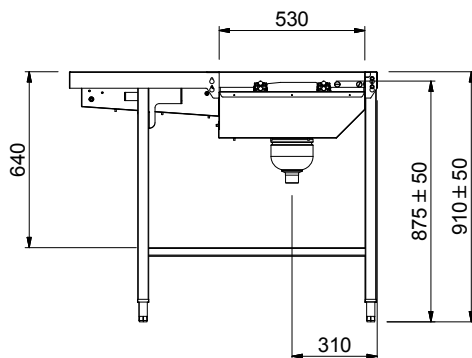

Caratteristiche e benefici

- Dotate di fori di fissaggio e di sistema di aggancio per una rapida e semplice installazione.
- Progettato per contenere cestelli da 500x500 mm.
- Collegato a un nastro trasportatore.
- Caricatori per 7 e 8 cestelli disponibili su richiesta.
- Ugelli di lavaggio della vasca disponibili come optional aggiuntivi.
- Il sistema a corde favorisce un movimento fluido del cesto e favorisce la pulizia.
- Se la lunghezza del sistema supera i 10 mt. è richiesta una unità centrale.
- Il caricatore senza motore è parte integrante del sistema di trasporto cesti che è composto da caricatori, curve a 90° e 45°, unità diritte e unità di traino.

Costruzione

- Robuste flange saldate per un fissaggio sicuro delle unità.
- Tutte le superfici lisce con finitura lucida.
- Il fondo inclinato consente uno scarico regolare e rapido.
- Costruito in acciaio inox AISI 304 con gambe in tubolare da 40x40mm.
- I cesti sono facilmente rimovibili.
- Le guide dei cestelli sono inclinate verso la vasca.
- Il doppio filtro installato su entrambi i lati consente l'accesso da entrambe le direzioni.

Approvazione: _____

Fronte

Lato

D = Scarico acqua

Alto

Informazioni chiave

Dimensioni esterne, larghezza:

865469 (HSAS3LR)	1620 mm
865472 (HSASPT3LR)	1620 mm
865473 (HSAS3RL)	1620 mm
865476 (HSASPT3RL)	1620 mm
865470 (HSAS4LR)	2130 mm
865474 (HSAS4RL)	2130 mm
865471 (HSAS5LR)	2640 mm
865475 (HSAS5RL)	2640 mm
863225 (HSAS6LR)	3150 mm
863226 (HSAS6RL)	3150 mm

Dimensioni esterne, profondità:

1110 mm

Dimensioni esterne, altezza:

910 mm

Peso netto:

865469 (HSAS3LR)	55 kg
865472 (HSASPT3LR)	55 kg
865473 (HSAS3RL)	55 kg
865476 (HSASPT3RL)	55 kg
865470 (HSAS4LR)	65 kg
865474 (HSAS4RL)	65 kg
865471 (HSAS5LR)	75 kg
865475 (HSAS5RL)	75 kg
863225 (HSAS6LR)	85 kg
863226 (HSAS6RL)	85 kg