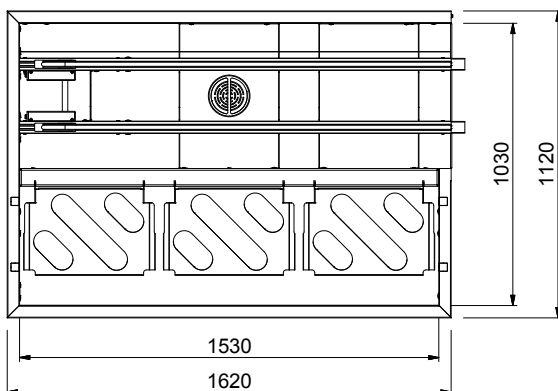

Caratteristiche e benefici

- Dotate di fori di fissaggio e di sistema di aggancio per una rapida e semplice installazione.
- Progettato per contenere cestelli da 500x500 mm.
- Collegato a un nastro trasportatore.
- Caricatori per 7 e 8 cestelli disponibili su richiesta.
- Ugelli di lavaggio della vasca disponibili come optional aggiuntivi.
- Il sistema a corde favorisce un movimento fluido del cesto e favorisce la pulizia.
- Se la lunghezza del sistema supera i 10 mt. è richiesta una unità centrale.
- Il caricatore senza motore è parte integrante del sistema di trasporto cesti che è composto da caricatori, curve a 90° e 45°, unità diritte e unità di traino.

Costruzione

- Robuste flange saldate per un fissaggio sicuro delle unità.
- Tutte le superfici lisce con finitura lucida.
- Il fondo inclinato consente uno scarico regolare e rapido.
- Costruito in acciaio inox AISI 304 con gambe in tubolare da 40x40mm.
- I cesti sono facilmente rimovibili.
- Le guide dei cestelli sono inclinate verso la vasca.
- Il doppio filtro installato su entrambi i lati consente l'accesso da entrambe le direzioni.

Approvazione: _____

Fronte

Lato

D = Scarico acqua

Alto

Informazioni chiave

Dimensioni esterne, larghezza:

865469 (HSAS3LR)	1620 mm
865472 (HSASPT3LR)	1620 mm
865473 (HSAS3RL)	1620 mm
865476 (HSASPT3RL)	1620 mm
865470 (HSAS4LR)	2130 mm
865474 (HSAS4RL)	2130 mm
865471 (HSAS5LR)	2640 mm
865475 (HSAS5RL)	2640 mm
863225 (HSAS6LR)	3150 mm
863226 (HSAS6RL)	3150 mm

Dimensioni esterne, profondità:

1110 mm

Dimensioni esterne, altezza:

910 mm

Peso netto:

865469 (HSAS3LR)	55 kg
865472 (HSASPT3LR)	55 kg
865473 (HSAS3RL)	55 kg
865476 (HSASPT3RL)	55 kg
865470 (HSAS4LR)	65 kg
865474 (HSAS4RL)	65 kg
865471 (HSAS5LR)	75 kg
865475 (HSAS5RL)	75 kg
863225 (HSAS6LR)	85 kg
863226 (HSAS6RL)	85 kg